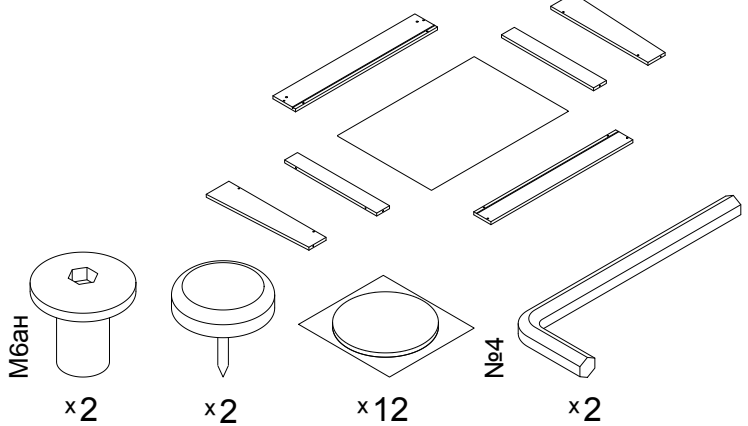

Инструкция по сборке
Короб для постельных принадлежностей
049-41 v2

Инструменты для сборки:

Детали:

Обозначение затяжки резьбовых соединений

**Усилие затяжки
7 Нм**

Для неподвижных соединений: затяните плотно, до упора.